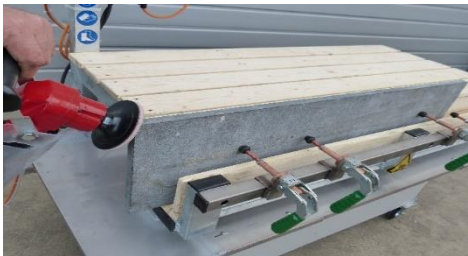

Neu!! Mobiler Schleiftisch MK-ST

Zum Schleifen, Polieren von Naturstein

Technische Daten

Maße: 1200 x 600 mm

230 Volt 50 Hz

- Poliermaschine mit 3 Drehzahlen
- mit integriertem Wassertank mit Pumpe
- Klemmvorrichtung für senkrechte Bearbeitung
- Schleifpads mit Klettverschluss
- sofort Einsatzbereit

Zum Schleifen perfekter Fasen, ob flach oder senkrecht.

Wassertank

Spannvorrichtung

Polierer mit Bedienung