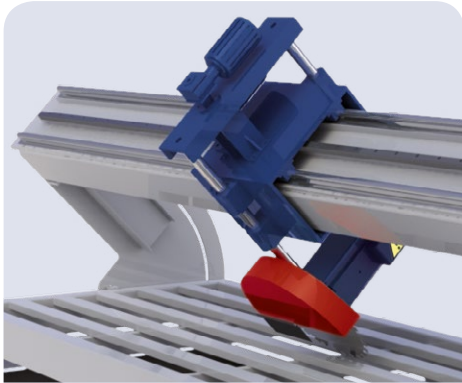

**MKK-25**  
Maschine mit Zusatzausstattungen

## Kompaktsäge

Zuschneiden und Ablängen  
von Natur- und Betonwerksteinplatten

Die KOLB MKK ist die ideale Maschine für den Einsteiger und optimal geeignet als Zweitmaschine zur Entlastung der Brückensäge. Einfache Bedienung, kompakte Maße und ein sehr moderater Anschaffungspreis zeichnen diese Säge aus.

### MASCHINENLEISTUNG

- Flachmotor mit Spezialabdichtung
- Sägesupport geführt auf Präzisions-Linearführungen
- Motorischer Schneidvorschub, stufenlos regelbar
- Höhenverstellung der Trennscheibe
- Abschliessbarer Not-Ausschalter

### ZUSATZAUSSTATTUNG

- Antriebsmotor 5 kW
- Wasserwanne (Edelstahl V2A) mit Pumpe
- Wasserwanne auf Schwerlastrollen montiert
- Seitenanschlag rechts der Maschine montiert, parallel verstellbar bis 800 mm – mit Handrad und Maß-Skala (mm)
- Ablängrollenbahn links der Maschine montiert, feuerverzinkt, mit Polyamid Laufrollen
- Schwenkeinrichtung 0-45° (Gehrungsschnitt) mit Schwenkgetriebe – manuell über Handrad; digitale Anzeige des eingestellten Winkels
- Laser (rot) – als Schnittanzeige
- Lochblech-Tischauflage in Edelstahl (V2A)