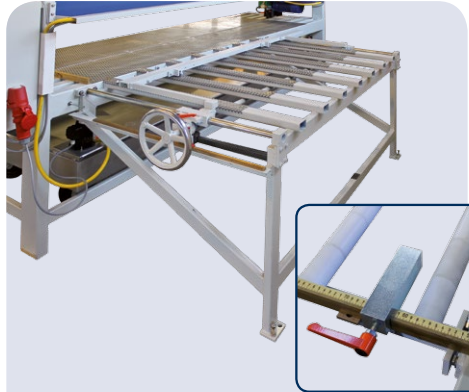

Ablängrollenbahn mit Maßskala (mm)
(optional)

Seitenanschlag mit Maßskala (mm)
(optional)